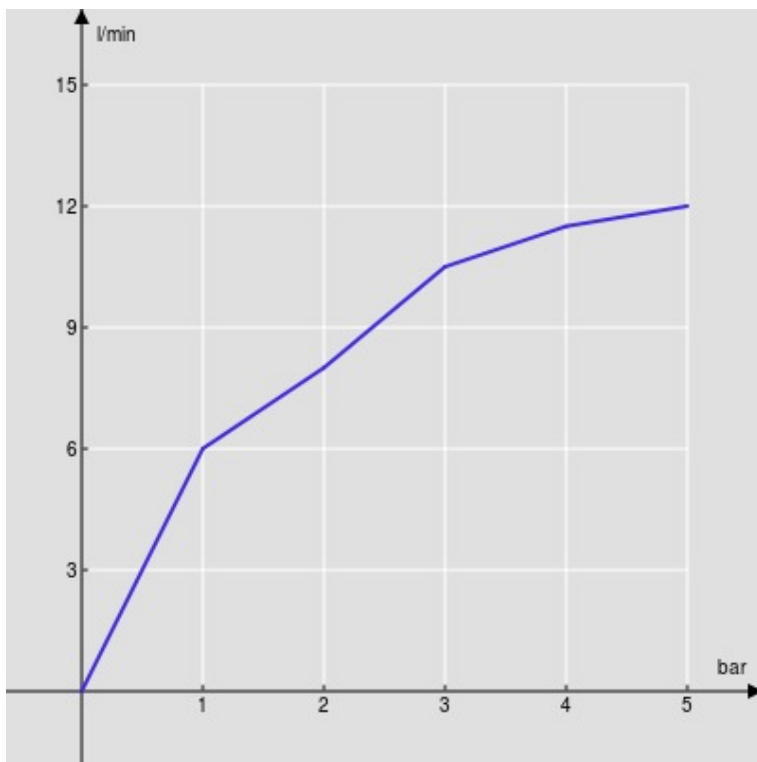

SPECIFICHE

Monocomando

Chrome

Aeratore anticalcare M 24 x 1

Scarico 1 1/4"

Flessibili inox ø 3/8"

Limitatore di portata con freno al 50%

Imballo: 41 x 21 x 7 cm / 0,006066 m<sup>3</sup> / 2,327 kg

CERTIFICAZIONI

DIAGRAMMA DI PORTATA: ACQUA CALDA/FREDDA

— Aeratore

DIAGRAMMA DI PORTATA: ACQUA MISCELATA

— Aeratore